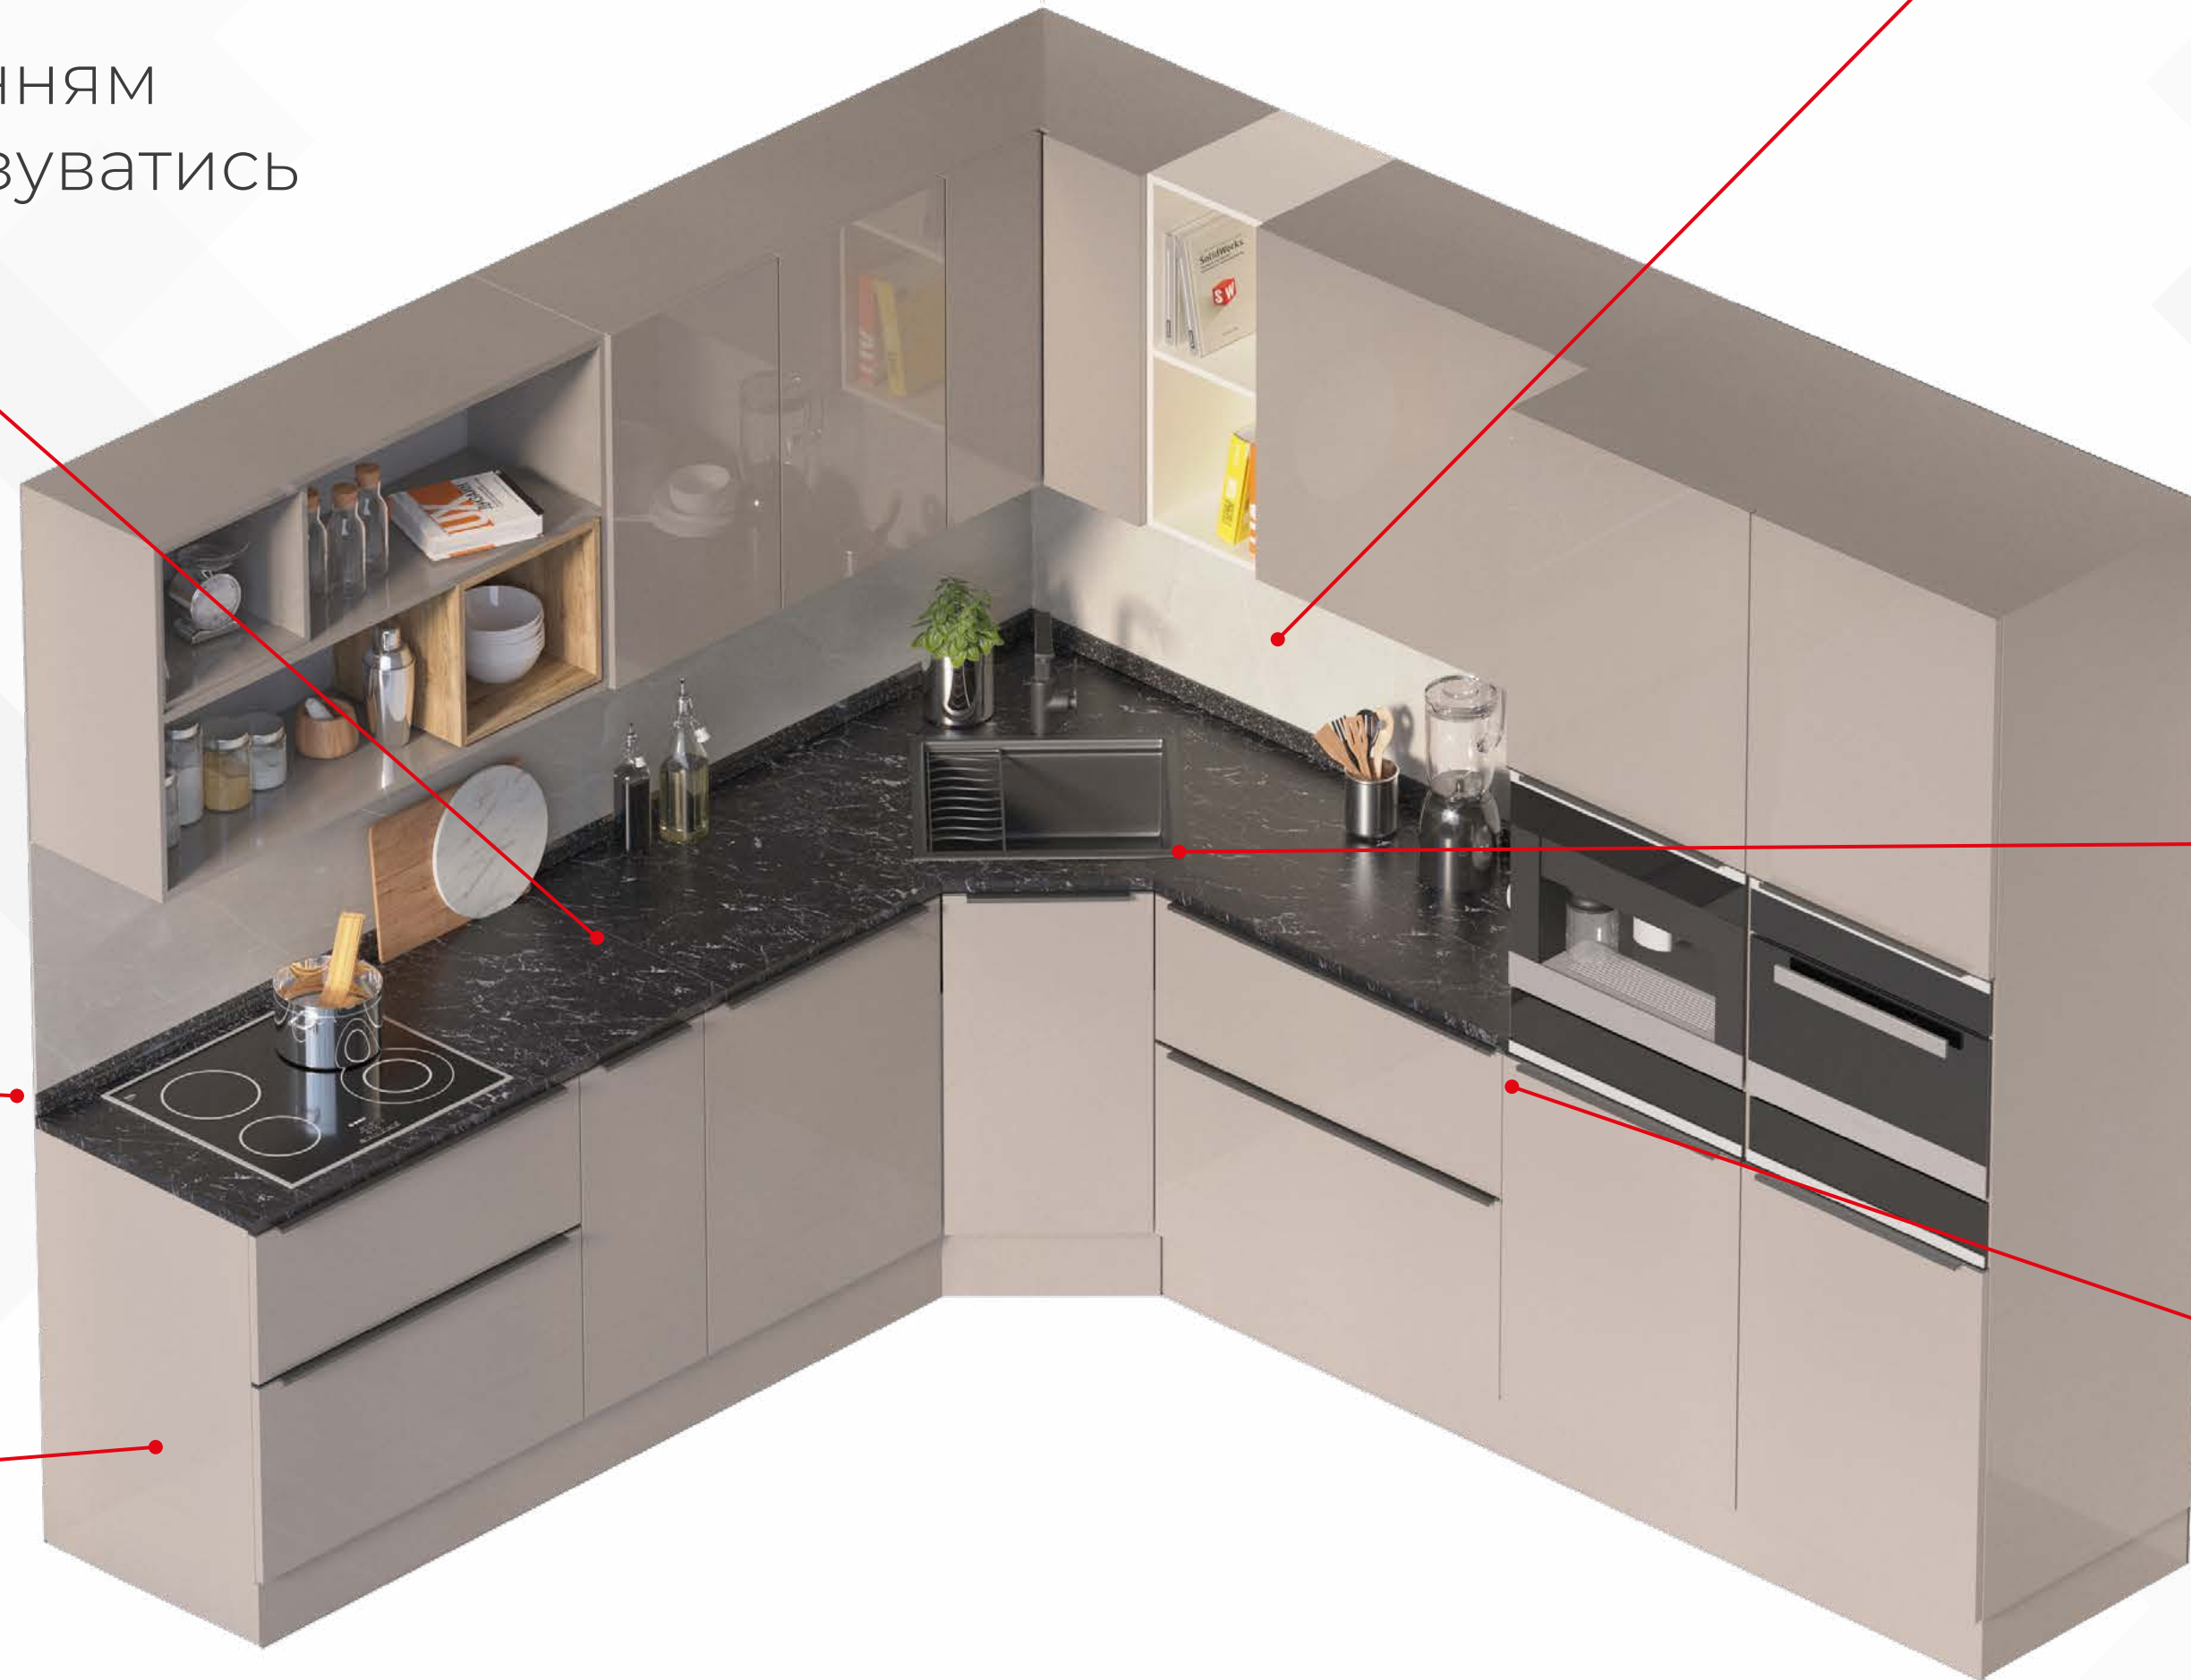

Основні вимоги до монтажу

18-24 °C > 30 хв

Перед встановленням
дати час акліматизуватись

4-5 мм

Компенсаційний
проміжок

0°

Опорні шафи
мають бути
виставлені за рівнем

**Кріплення стінової
панелі**

спеціальною
фурнітурою

**Шар водостійкого
герметика 2-3 мм**

Умова довговічності

L= на 5-10 мм менше

за суму товщин
планки кріплення
та стільниці